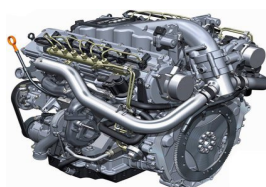

LISTA COMPLETA DEI MOTORI

AUTODEMOLIZIONE
CUBEDA® S.R.L.

Demolire senza problemi
nel rispetto dell'Ambiente

MARCA	MODELLO	VERSIONE	TIPO MOTORE
ALFA ROMEO	166 (W9) (06/98>05/04<)	2.4 JTD (103KW) BER. 4P/D/2387CC	AR34202
ALFA ROMEO	164	2.5 TURBODIESEL	VM32B
ALFA ROMEO	33	1.3 SILVER	30753
ALFA ROMEO	146 (03/99>12/01<)	1.9 JTD BER. 5P/D/1910CC	AR32302
ALFA ROMEO	145 (04/94>04/99<)	1.6 L BER. 3P/B/1596CC	AR33201
ALFA ROMEO	155 (01/95>01/98<)	1.9 TD CAT BER. 4P/D/1929CC	AR33601
ALFA ROMEO	156 1A SERIE (10/97>03/00<)	2.4 JTD CAT BER. 4P/D/2387CC	AR32501
ALFA ROMEO	156 1A SERIE (04/00>02/02<)	2.4 JTD(100KW) DISTINCTIVE BER.4P	AR32501
ALFA ROMEO	146 (05/95>03/99<)	1.4 16V TWIN SPARK BER. 5P/B/1370	AR33503
ALFA ROMEO	146 (03/99>12/01<)	1.9 JTD BER. 5P/D/1910CC	AR32302
ALFA ROMEO	GIULIETTA (X7) (03/10>)	1.6 JTDM-2 BER. 5P/D/1598CC	940A3000
ALFA ROMEO	MITO (QZ) (03/11>)	1.4 T (99KW)MULTIAIR S&S BER.3P/B	343B0027
ALFA ROMEO	156 1A SERIE (10/97>03/00<)	2.4 JTD CAT BER. 4P/D/2387CC	AR32501
ALFA ROMEO	33	1.3 IE CAT	30732
ALFA ROMEO	147 (W8) (08/00>01/06<)	1.9 JTD(85KW) CONNECT BER. 5P/D/	937A2000
ALFA ROMEO	156 1A SERIE (03/02>05/03<)	1.9 JTD DISTINCTIVE SW 5P/D/1910C	937A2000
ALFA ROMEO	146 (03/99>12/01<)	1.6 T. SPARK L BER. 5P/B/1598CC	AR67601
ALFA ROMEO	156 1A SERIE (04/00>02/02<)	1.9 JTD(81KW) PROGRESS. BER. 4P/	AR37101
ALFA ROMEO	145 (03/99>12/01<)	1.9 JTD BER. 3P/D/1910CC	AR32302
ALFA ROMEO	156 1A SERIE (04/00>02/02<)	2.4 JTD(103KW) DISTINCTIVE BER.4P	839A6000
ALFA ROMEO	145 (04/94>04/99<)	1.4 16V TWIN SPARK BER. 3P/B/1370	AR33503
ALFA ROMEO	147 (W8) (08/00>01/06<)	1.6 16V TS(88KW)PROGRESS.BER.3P	AR32104
ALFA ROMEO	146 (05/95>03/99<)	1.8 16V T.S. L BER. 5P/B/1747CC (98<	AR67106
ALFA ROMEO	156 1A SERIE (04/00>02/02<)	2.4 JTD(100KW)DISTINCTIVE SW 5P/D/	AR32501
ALFA ROMEO	156 1A SERIE (03/02>05/03<)	1.9 JTD PROGRESSION SW 5P/D/191	937A2000
ALFA ROMEO	156 1A SERIE (10/97>03/00<)	2.0 16V TWIN SPARK BER. 4P/B/1970	AR32301
ALFA ROMEO	GTV (05/98>04/03<)	2.0 16V T.S. L (110KW) CPÉ 2P/B/197	AR32310
APRILIA	LEONARDO (01/99>12/04<)	150 (01/99>12/01<)	ROTAX 154
APRILIA	LEONARDO (01/99>12/04<)	150 (01/99>12/01<)	ROTAX151
APRILIA	SCARABEO (01/01>12/06<)	250 GT (01/04>12/06<)	M285M
APRILIA	SCARABEO 500 (01/03>12/06<)	500 (01/03>12/06<)	M34AM
APRILIA	SCARABEO LIGHT (01/06>)	500 (01/06>)	M34AM
APRILIA	SCARABEO (93>97<)	50 2T (93>97<)	4MY AP
APRILIA	SCARABEO (93>97<)	50 2T (93>97<)	25MY AP
APRILIA	SCARABEO (93>97<)	50 2T (93>97<)	4MY AP
APRILIA	SCARABEO (93>97<)	50 2T (93>97<)	25MY AP
APRILIA	SCARABEO 4T EURO 3 (01/06>)	50 4T (01/06>)	C373M
APRILIA	ATLANTIC	500 (05>)	M273M
APRILIA	SCARABEO 4T EURO 3 (01/06>)	50 4T (01/06>)	C37AM
APRILIA	SPORT CITY EURO 3 (01/06>)	200	M282M
APRILIA	RS 125 (01/99>)	MY 1999-2005 (01/99>12/05<)	MPB1
APRILIA	LEONARDO ST (01/01>12/04<)	250 (01/04)	A1197
APRILIA	SCARABEO 500 (01/03>12/06<)	500 (01/03>12/06<)	M343M
APRILIA	SCARABEO (93>97<)	50 2T (93>97<)	JMC
APRILIA	REDROSE (90/95)	50 (90/95)	RV3AP
APRILIA	LEONARDO (01/99>12/04<)	150 (01/99>12/01<)	ROTAX
APRILIA	LEONARDO (01/99>12/04<)	125 (01/99>12/01<)	ROTAX
APRILIA	SPORTCITY (01/04>12/06<)	125 (01/04>12/06<)	M281M
APRILIA	SPORTCITY (01/04>12/06<)	125 (01/04>12/06<)	M287M
APRILIA	SCARABEO (93>97<)	50 2T (93>97<)	26MY-AP
APRILIA	SCARABEO (93>97<)	50 2T (93>97<)	25MY-AP