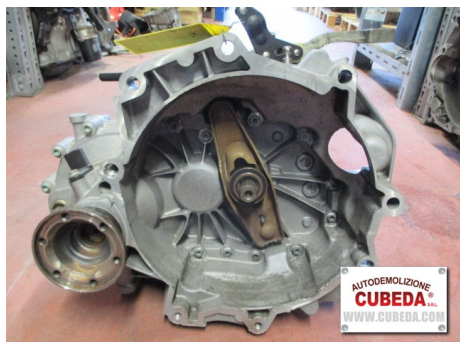

LISTA COMPLETA DEI CAMBI

+39 393 9469260 AUTO

WhatsApp +39 340 5579394 MOTO

SOLO CHAT TESTUALE

095 7891800

095 7630093